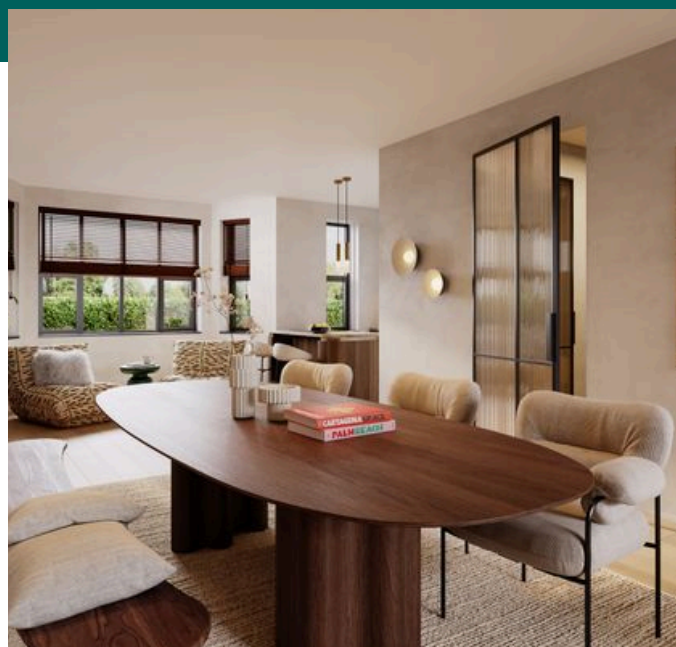

Keukenopstelling

Bouwnummers 65,66,67,68 - 84,85,86,87

Over deze opstelling

Dit keukenontwerp is opgenomen in de V.O.N.-prijs van de woning. In deze opstelling is gekozen voor greeploze keukens in Zandgrijs, Siemens apparatuur en een 40mm dik werkblad van Quartz-Steen.

SIEMENS APPARATUUR combi-magnetron | inductiekookplaat | RVS wandafzuigkap (recirculatie) | vaatwasser | koelkast met vriesvak **INCLUSIEF** eenhendel keukenmengkraan | RVS spoelbak vlakbouw