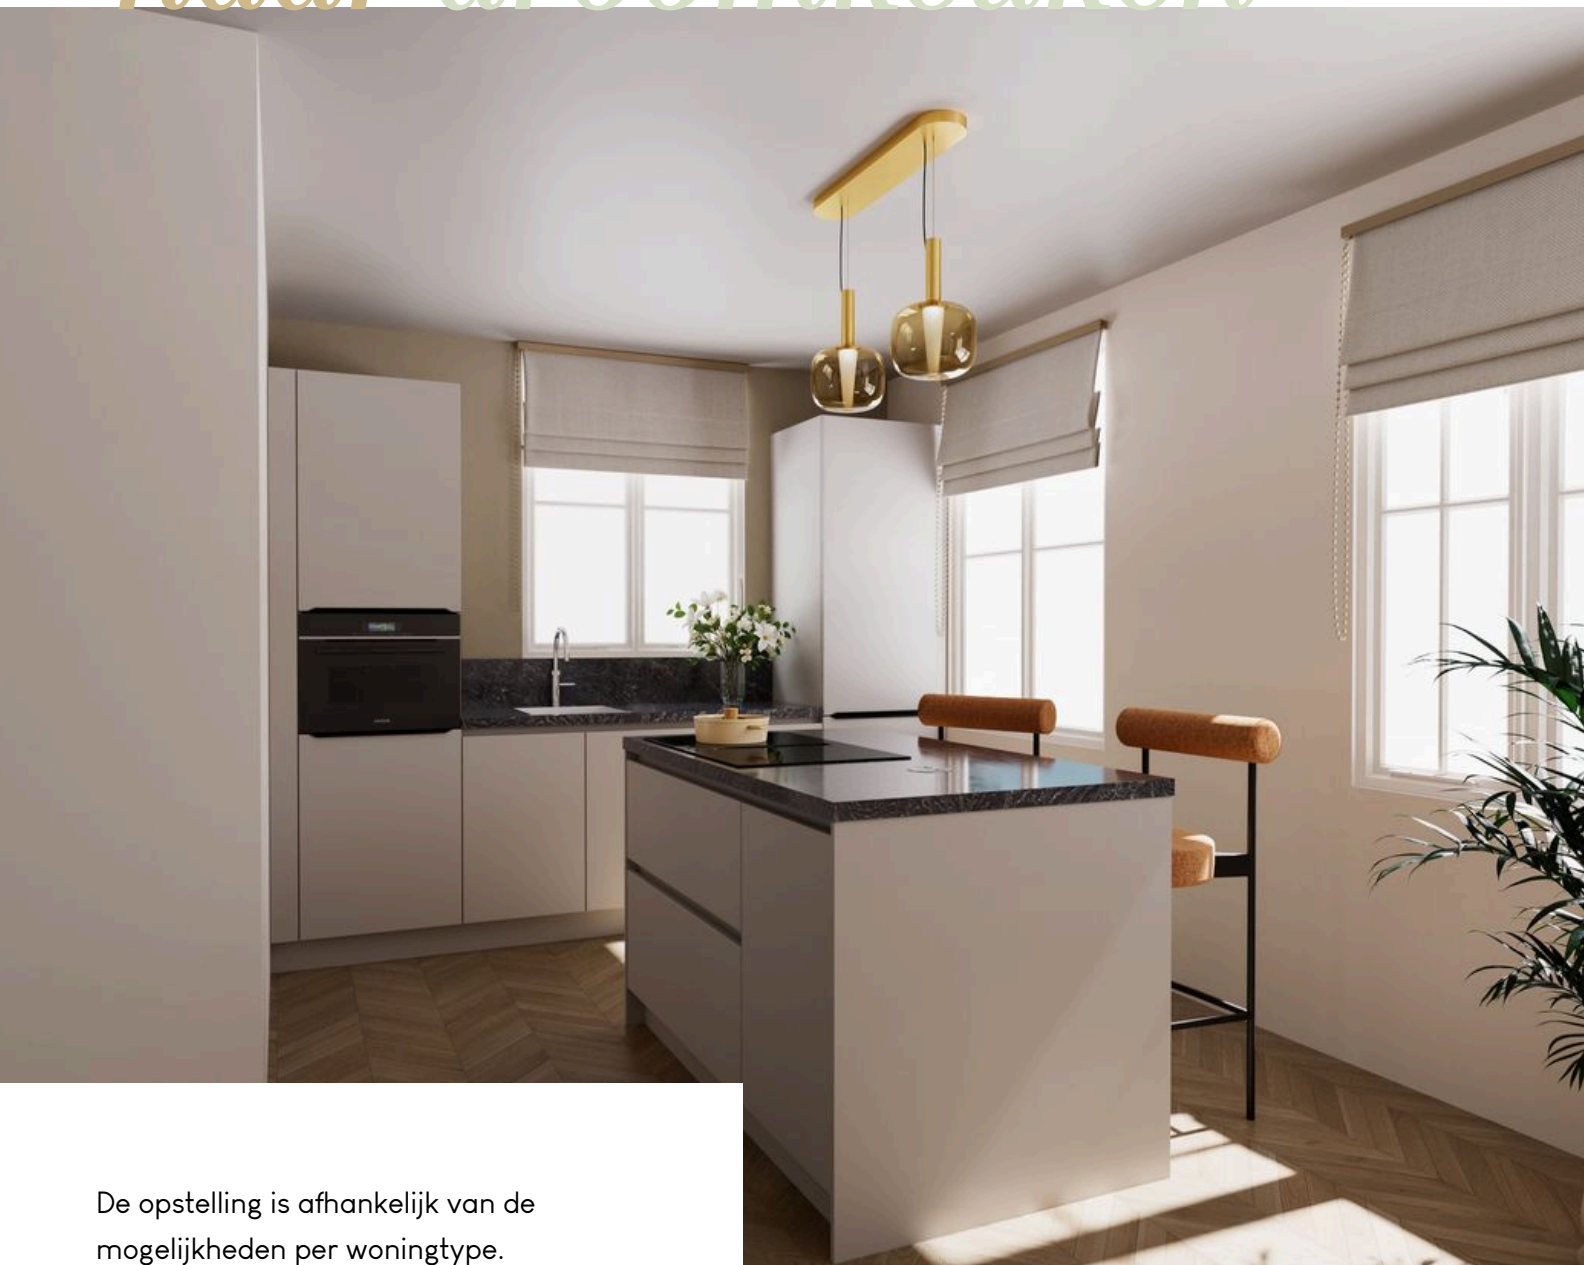

Van moodboard naar droomkeuken

De opstelling is afhankelijk van de mogelijkheden per woningtype. Onze THUISmakers adviseren je graag voor een advies op maat tijdens het verkoopgesprek.

Meerprijs incl. bouwkundige kosten vanaf € 6.800,- incl. BTW t.o.v. keuken in de V.O.N.-prijs.