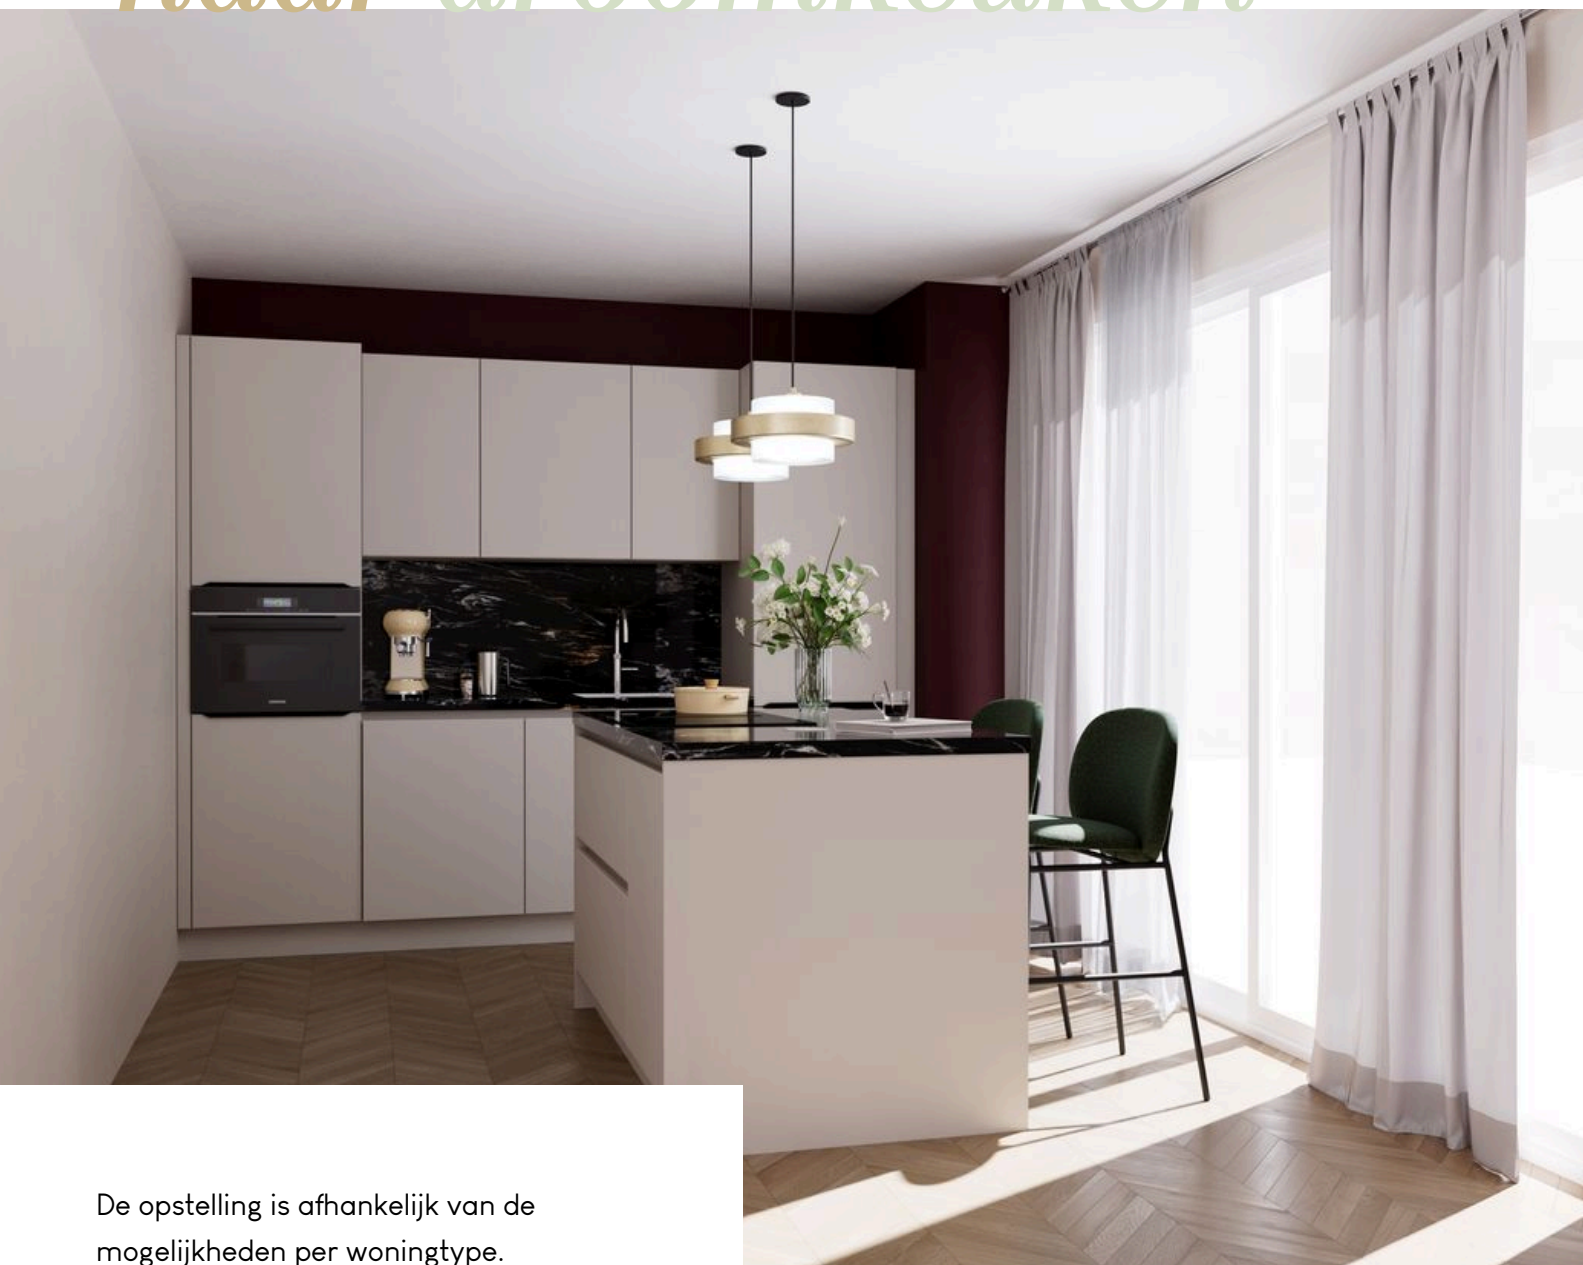

Van moodboard naar droomkeuken

De opstelling is afhankelijk van de mogelijkheden per woningtype. Onze THUISmakers adviseren je graag voor een advies op maat tijdens het verkoopgesprek.

Meerprijs incl. bouwkundige kosten vanaf € 11.000,- incl. BTW t.o.v. keuken in de V.O.N.-prijs.