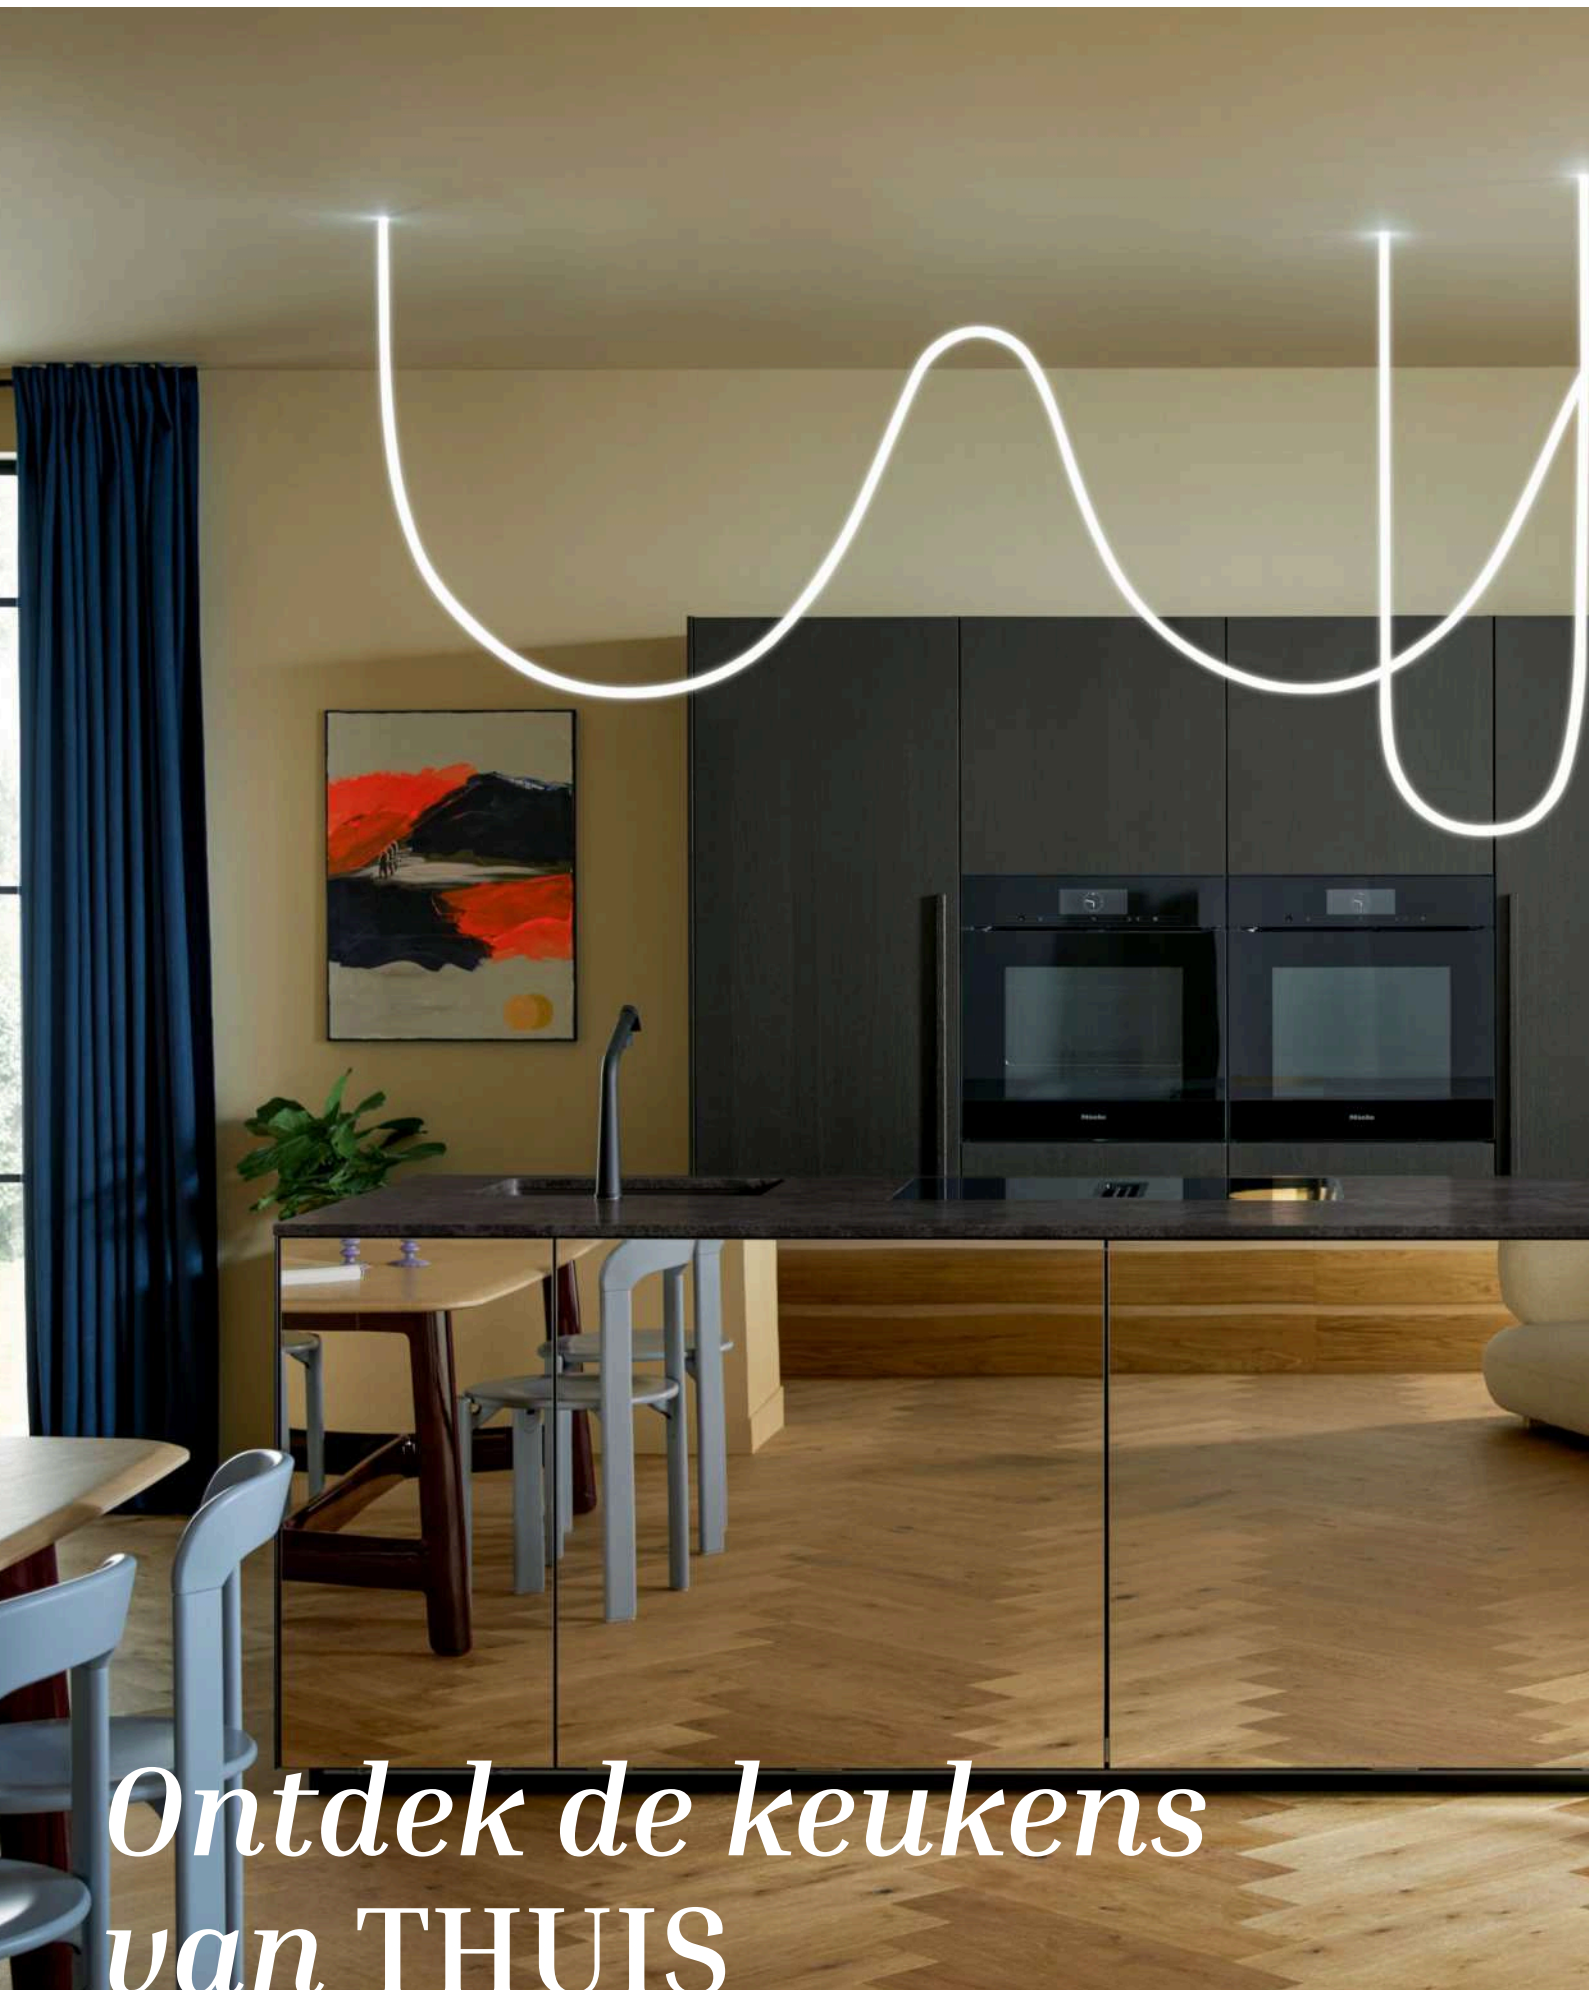

## *Een dag bij* **THUIS - de Showroom**

- ◆ We reserveren een parkeerplek voor je en heten je van harte welkom met een kop koffie. Vervolgens leidt één van onze adviseurs je door de showroom.
- ◆ In de ochtend ligt de focus op jouw keuken of badkamer. Samen met onze adviseur bespreek je jouw wensen, stijlvoorkeuren en mogelijkheden.
- ◆ Tijdens de lunch in onze brasserie kun je even ontspannen en alles rustig laten bezinken voordat we verdergaan met de volgende stappen.
- ◆ In de middag werken we verder aan het onderdeel waar je nog niet bent geweest. Denk aan het verfijnen van de indeling, materialen en afwerking, zodat alles volledig aansluit bij jouw wensen.
- ◆ Optioneel maak je met ons 'Woonklaar-concept' het geheel compleet met mooie wand- en vloerafwerking, raamdecoratie en/of kasten op maat.
- ◆ We sturen de offertes na je bezoek bij THUIS. Is alles akkoord? Onderteken en dan gaan wij voor je aan de slag!
- ◆ Enkele weken voor de oplevering controleert THUIS de woning en de maatvoering van de keuken en installatiepunten.
- ◆ In een laatste gesprek met je adviseur bespreek je eventuele wijzigingen voor je keuken en wand- en vloerafwerking.
- ◆ Onze monteurs zorgen ervoor dat je geen omkijken meer hebt en direct kunt genieten van je nieuwe woning.